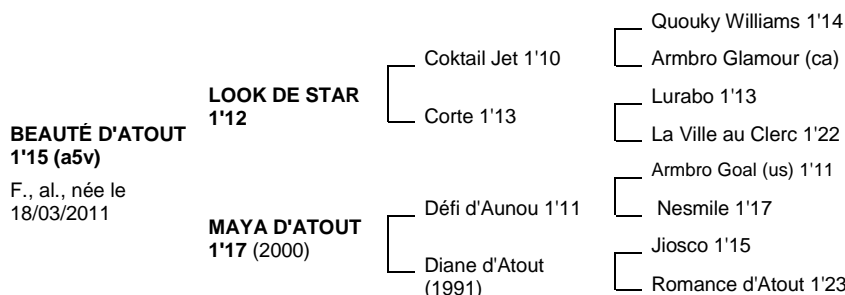

**Lot 33****Dissolution d'Association****1re catégorie, admise à la reproduction**

Performances : 4 **vict.**, 14 places, et 58.250 €.  
Record : 1'15 (a5v)

**2017 4 sorties****2016 4 sorties, 1 vict.**

Vanda d'Atout 1'17 (a3) (f. Goetmals Wood), 1 **vict.** au Croisé-Laroche, et 15.460 €. Mère de :

Ermes Atout 1'15, 1 **vict.**, 10.050 €.

**Ambre Atout 1'12 (a5v)** (h. Cocktail Jet), 5 **vict.**, Prix Dynamène (V.a), 2<sup>e</sup> Prix de la Drôme, de Meulan (V.a), de Lons-le-Saunier (E.a), 5e Prix d'Albi à Toulouse (**Gr.3**), et 127.800 €.